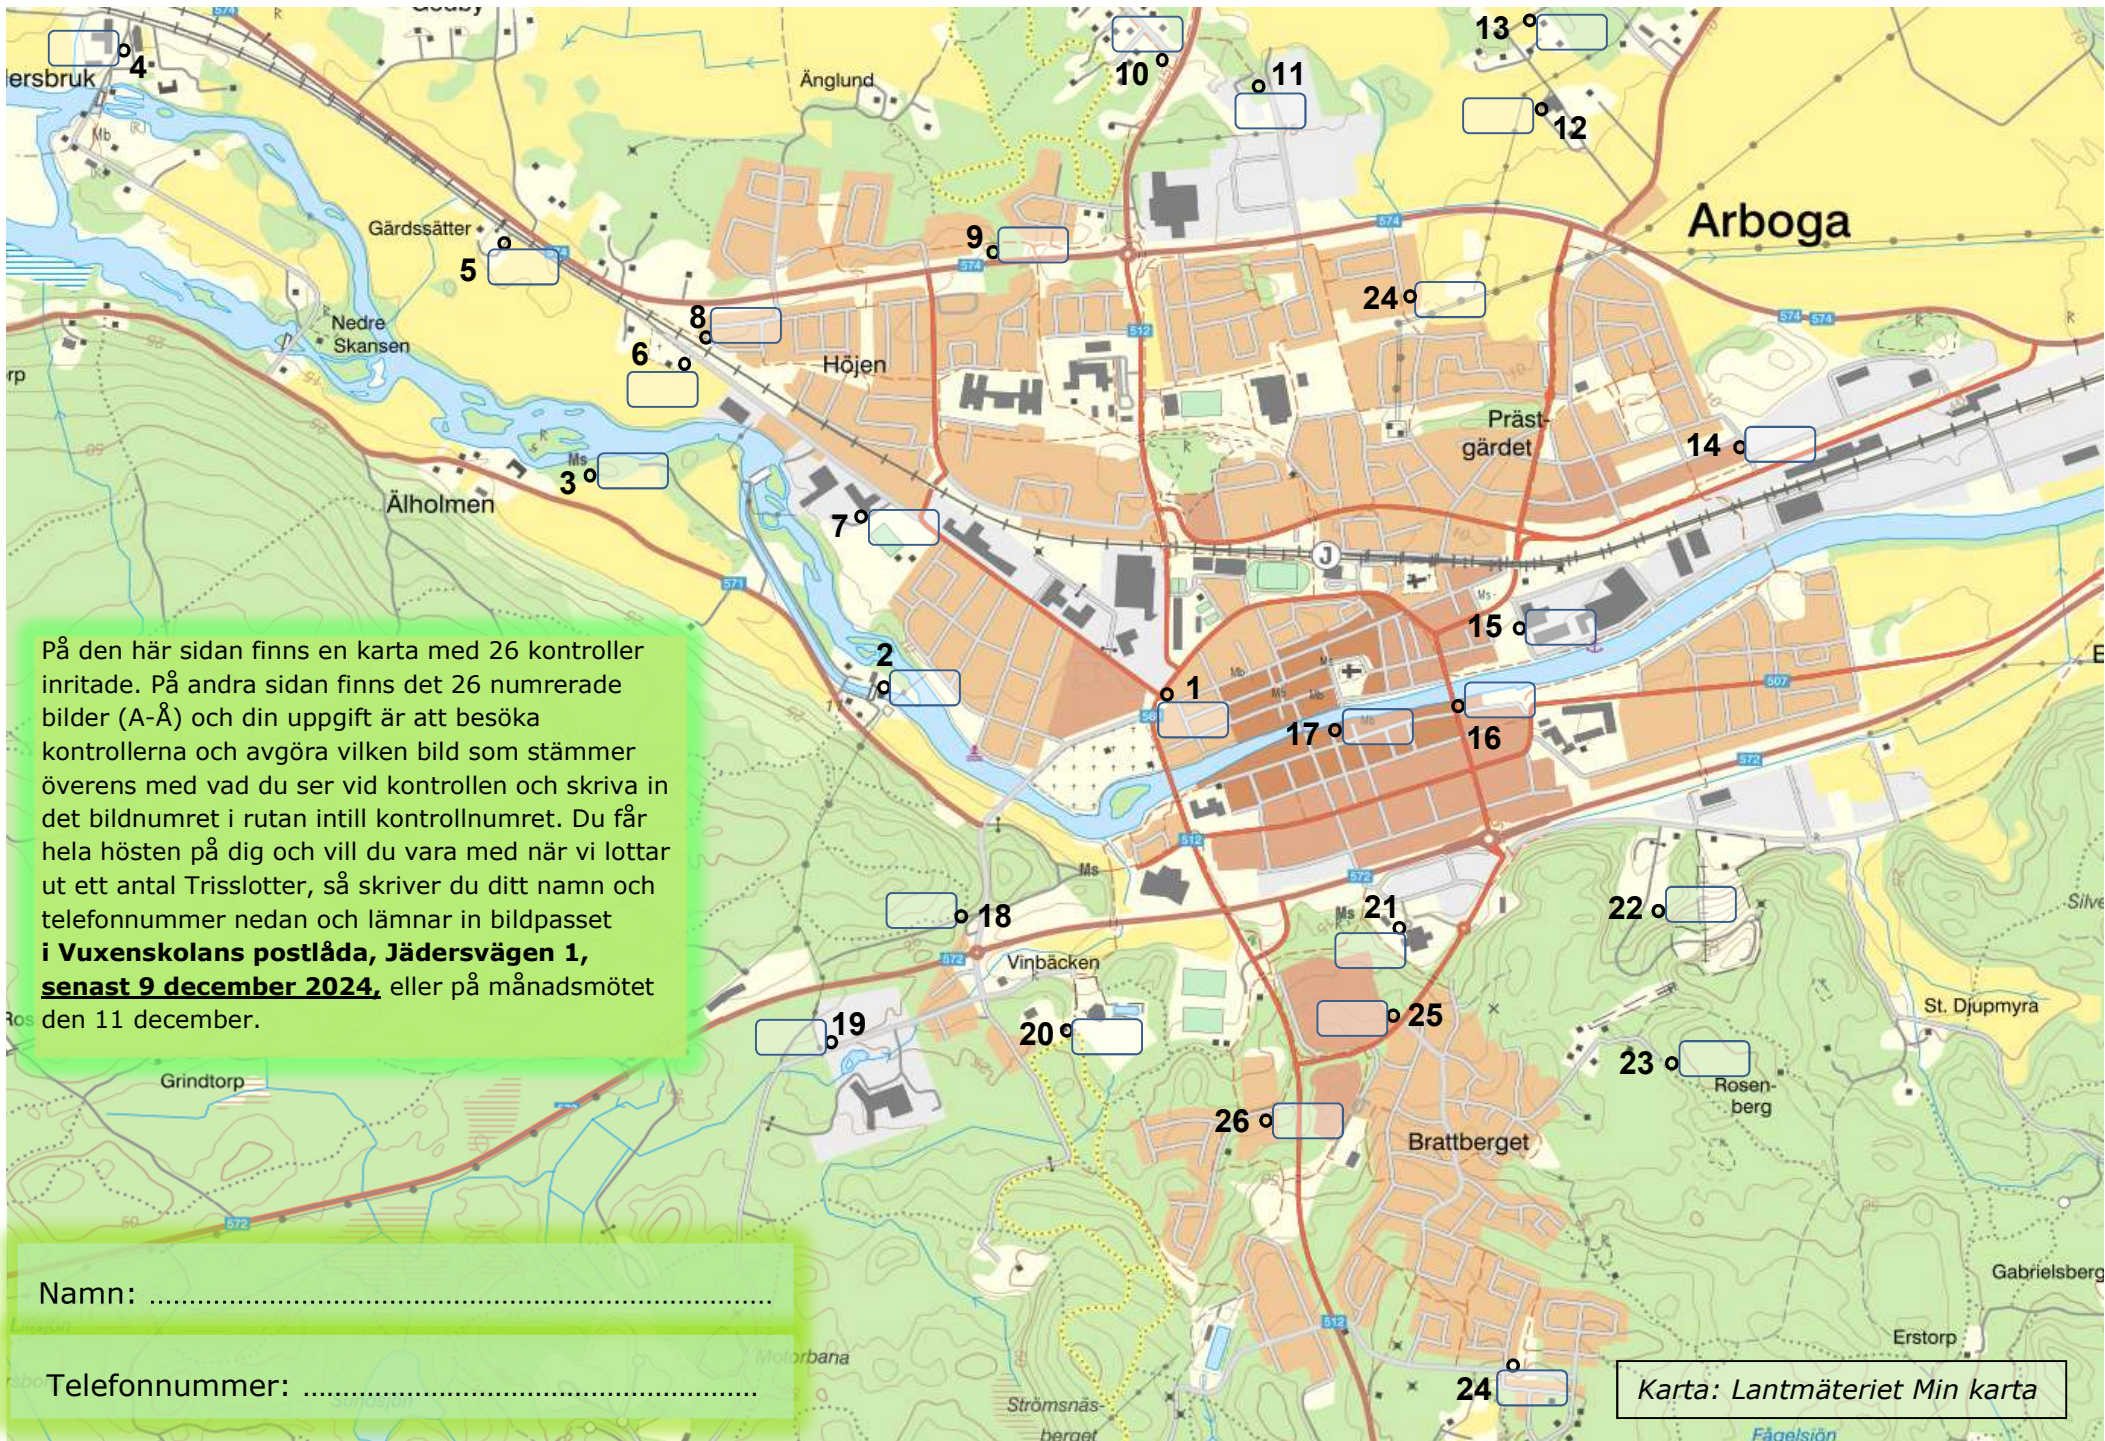

BILDPASSET
2024 Höst

På den här sidan finns en karta med 26 kontroller inritade. På andra sidan finns det 26 nummerade bilder (A-Å) och din uppgift är att besöka kontrollerna och avgöra vilken bild som stämmer överens med vad du ser vid kontrollen och skriva in det bildnumret i rutan intill kontrollnumret. Du får hela hösten på dig och vill du vara med när vi lottar ut ett antal Trisslotter, så skriver du ditt namn och telefonnummer nedan och lämnar in bildpasset **i Vuxenskolans postlåda, Jädersvägen 1, senast 9 december 2024**, eller på månadsmötet den 11 december.

Namn:

Telefonnummer:

Karta: Lantmäteriet Min karta