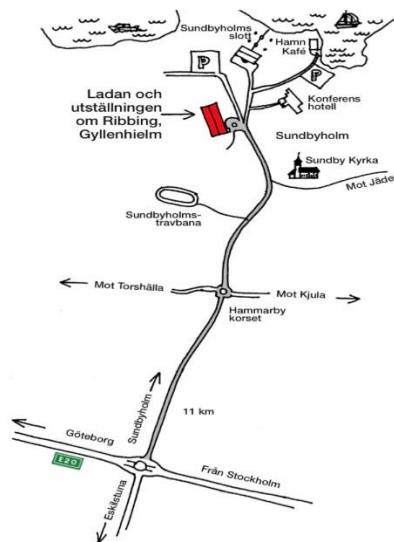

KULTURGRUPPEN

Välkommen till en intressant guidning av utställningen Ribbing och Gyllenhielm!

På höstens första kulturträff får vi möjlighet att se utställningen Ribbing – Gyllenhielm i Sundbyholm och får en guidad visning av Trygve Lundh från Eskilskällans Vänner