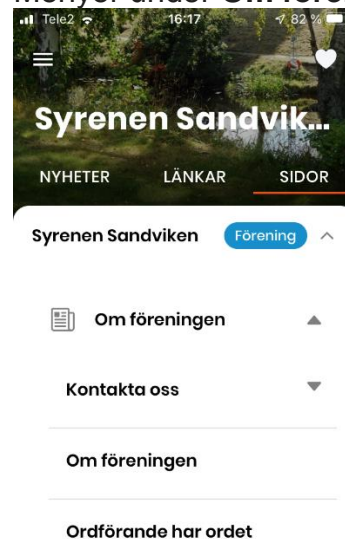

Menyer under Om föreningen: